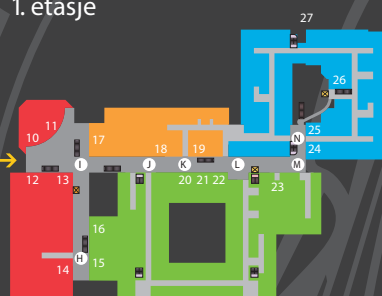

DOMUS MEDICA

U. etasje

Heis
Trapp
Her står du

1. etasje

Heis
Trapp
Her står du

2. etasje

Heis
Trapp

- 1 Dissekjonssaler
- 2 Elektronikkverkstedet
- 3 Avdeling for komparativ medisin
- 4 Mekanisk verksted
- 5 PC-stue
- 6 Teknisk avdeling

- 10 Store auditorium
- 11 Toaletter
- 12 Kafe Medicus
- 13 Lille auditorium
- 14 Rom 1151
- 15 Blodkurssal, rom 1150
- 16 Histologisal, rom 1140
- 17 Studentinfosenteret
- 18 Magasinbiblioteket
- 19 Nye auditorium 13
- 20 Overflatesal, rom 1129
- 21 Rom 1128
- 22 Rom 1131
- 23 Biokjemikurssal
- 24 Avd. for anatomi / fysiologi ekspedisjon
- 25 EDB-avdelingen
- 26 Centre of Excellence CMBN
- 27 Domus Odontologica